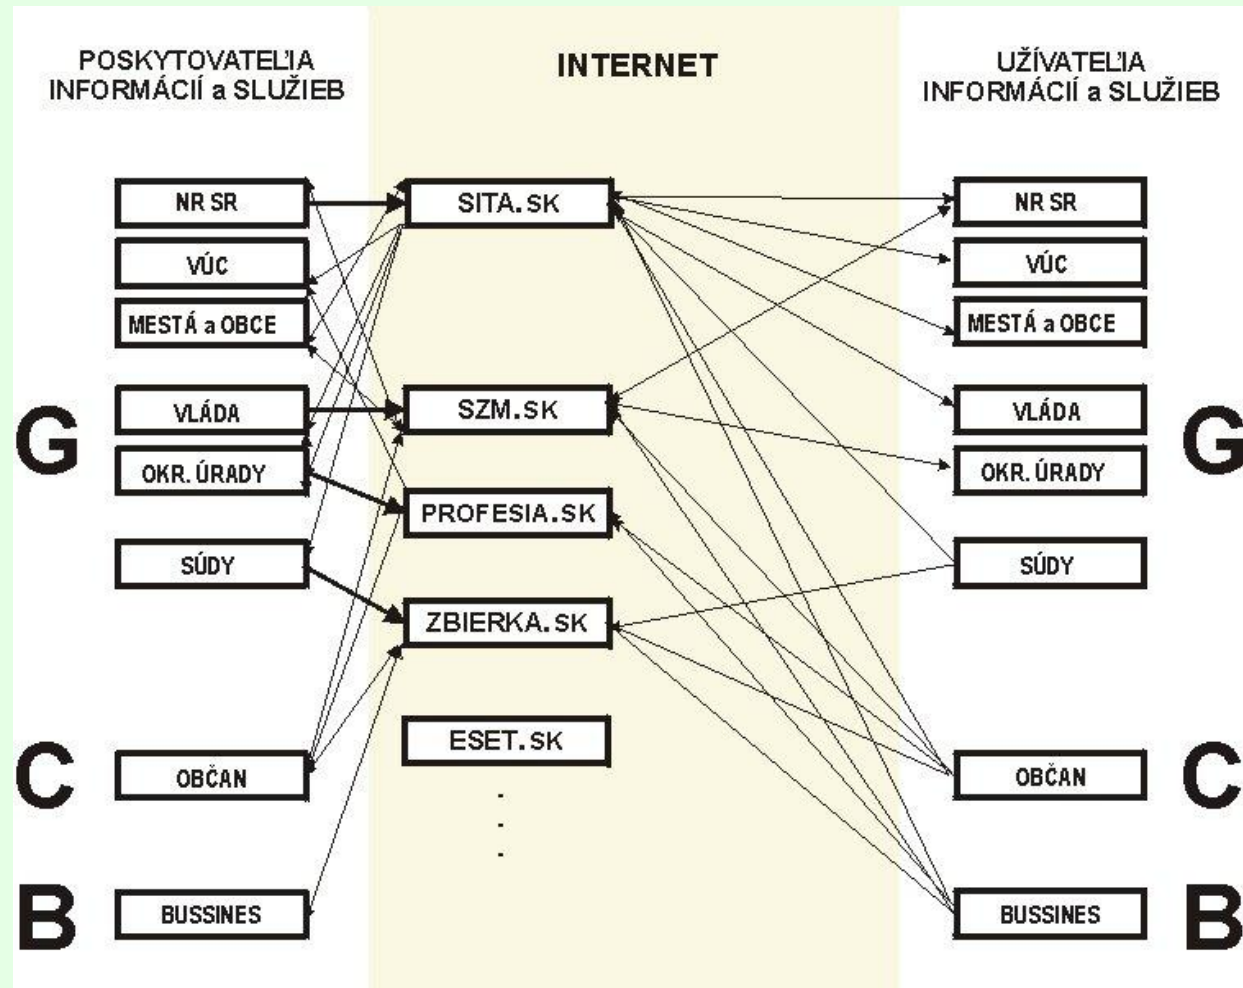

Filozofia BODKASK

n
n
n
n
n
n
n