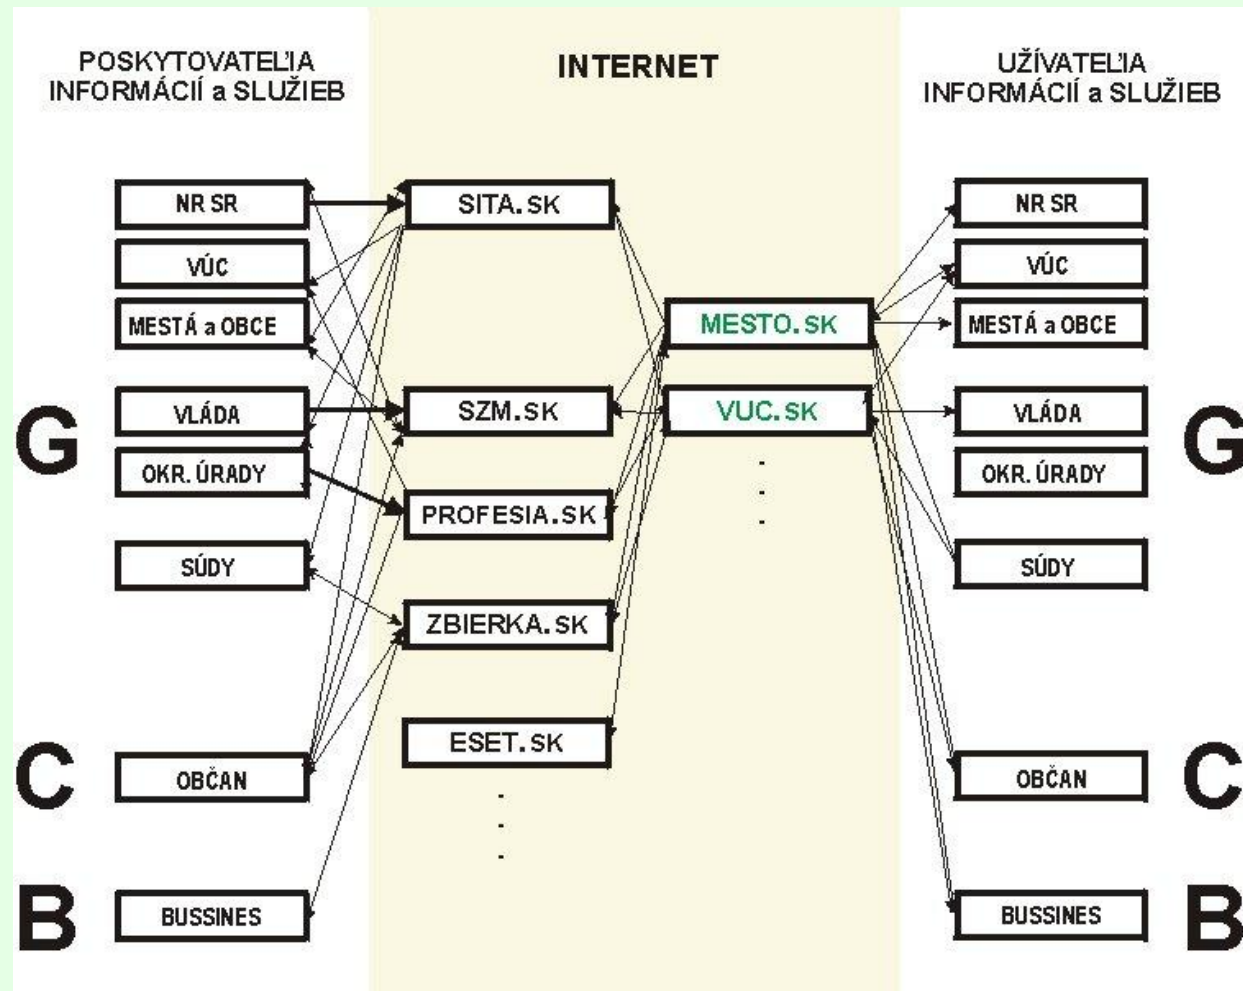

# Obsah

- n Definícia „Čo je eGovernment“
- n Realita eGovernment na Slovensku
- n Integrovaná portálová architektúra (IPA)
- n Príklad MESTO.SK

# Realita eGovernment

# Integrovaná portálová architektúra

## n Obsah

ŠSaS vytvára a aktualizuje databázy, zatraktívnenie obsahu