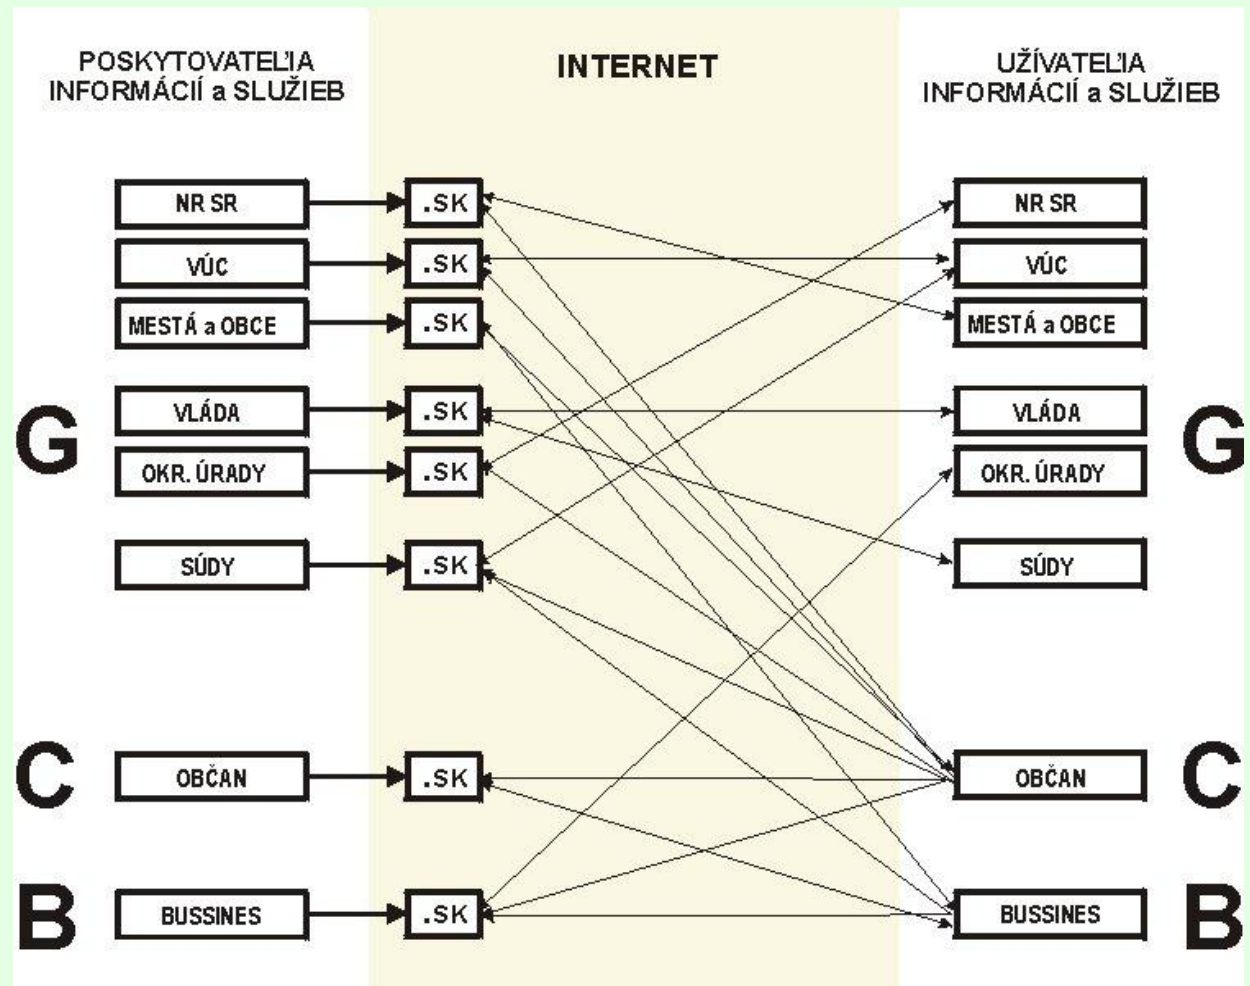

# Obsah

- n Definícia „Čo je eGovernment“
- n Realita eGovernment na Slovensku
- n Integrovaná portálová architektúra (IPA)
- n Príklad MESTO.SK

# Definícia eGovernment

# Realita eGovernment

## n Obsah

ŠSaS vytvára a aktualizuje databázy, zatraktívnenie obsahu