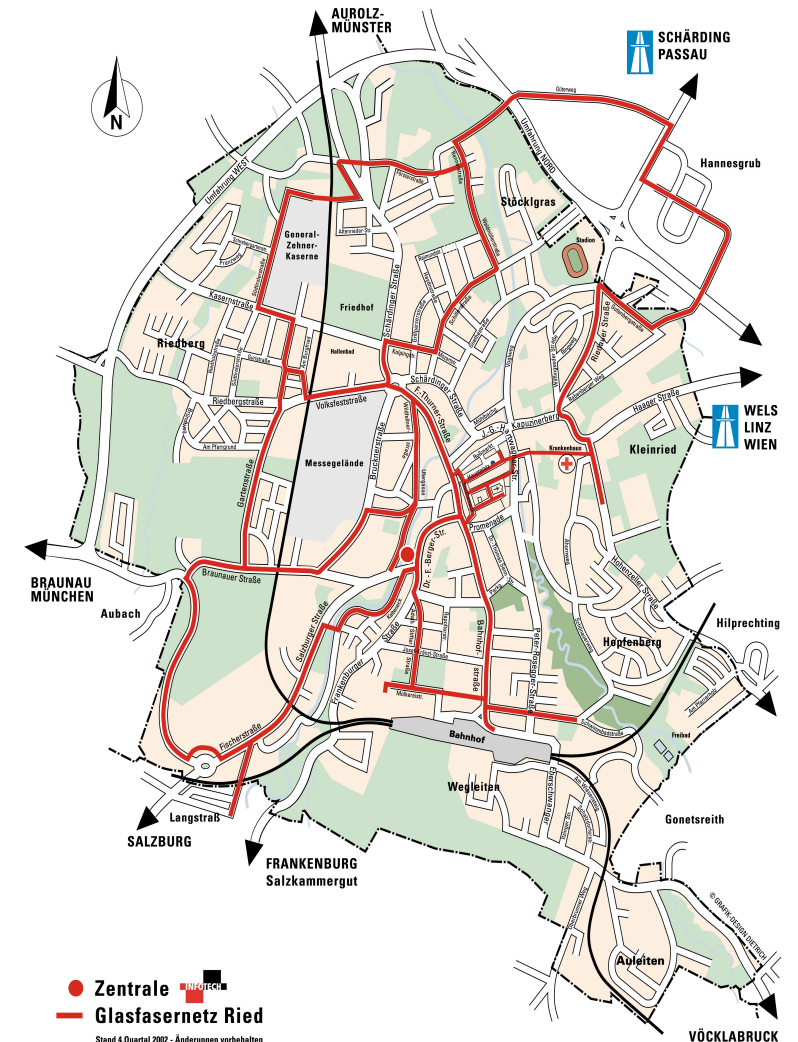

Fischer Ski

Alpine tourism

Hotels and services

Website

Optická sieť

- 07/ 2001: dohoda s mestom
- koniec 2002: položené 15 km optiky
- 100% vlastnené fy Infotech
- Investície : 2m €
- Zamerané najprv na :
podnikateľov
školy a verejný sektor (25)
hotely
Wifi LAN
- Rozšírenie na residentov : 2,500