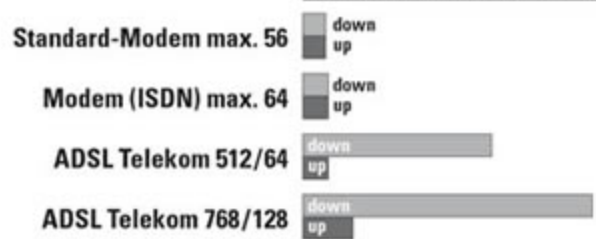

Vergleichen Sie selbst:

Datenrate in KBit/Sekunde →