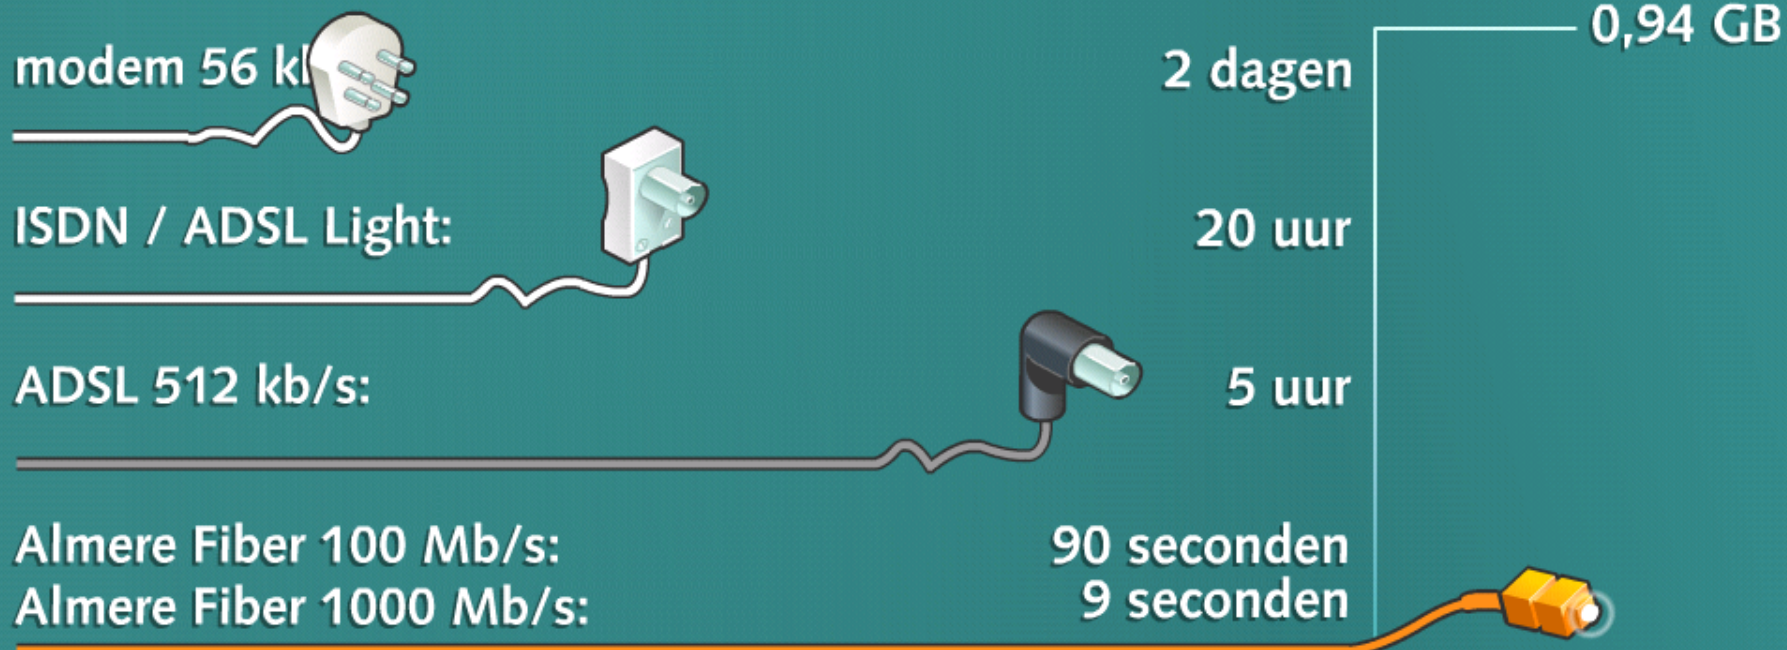

Hoe snel is Almere Fiber Net?

Stel, we hebben een DVD. Hoeveel tijd kost het om die film te downloaden?