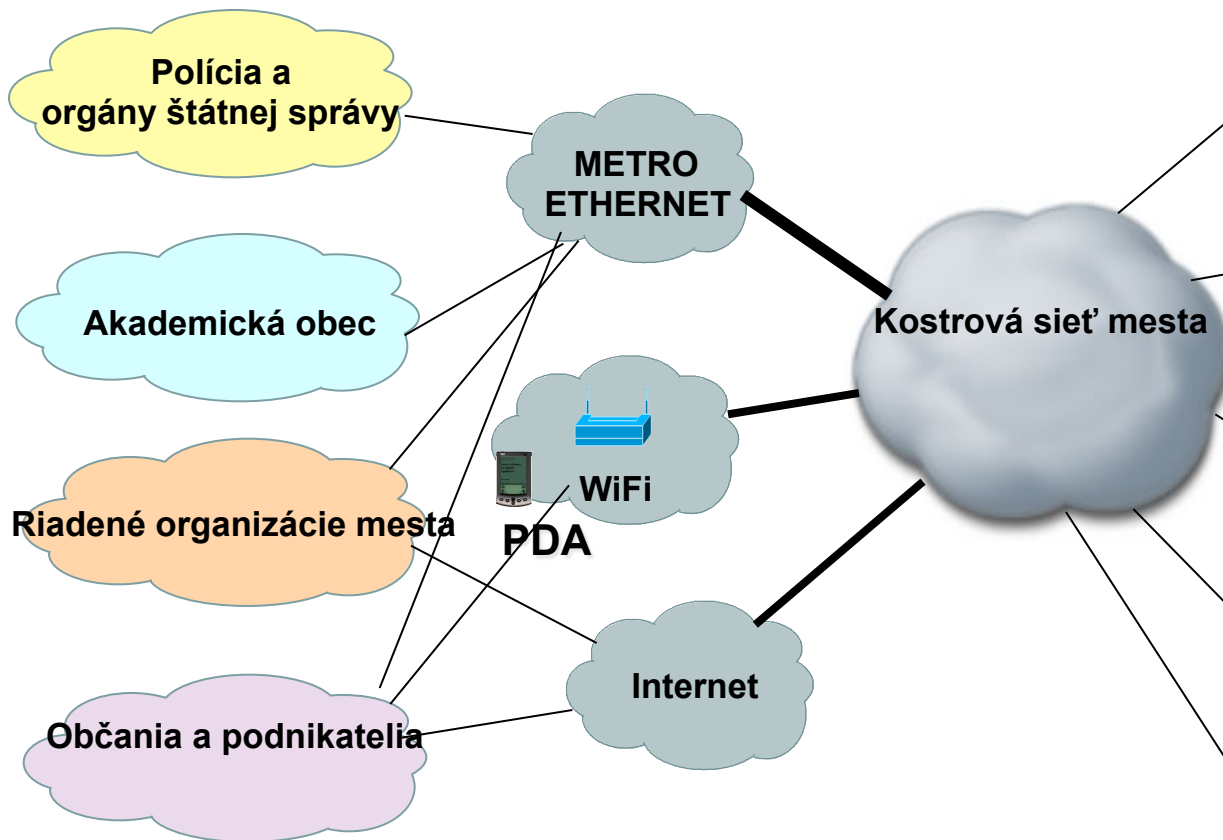

Beispiel Ried

Baumeister Fellner, Ried
Projekt Hohenzellerstraße

Einziehen und Lossurfen @ Hohenzellerstraße:
 20 sonnige Wohnungen am Datenhighway,
 inkl Infotech Glasfasernetz Hausanschluß,
 fertig installiertem AccessSwitch
 und TV Settop Box

POUŽÍVATELIA PRÍSTUPOVÁ SIĚŤ KOSTRA OBSAH, INTRANET, EXTRANET

Vízia multimedialnej komunikácie mesta

Cisco.com

POUŽÍVATELIA

PRÍSTUPOVÁ SIŤ

KOSTRA

OBSAH

Dohľad dôležitých objektov a dopravných situácií

Dištančné vzdelávanie

Komunikácia s úradmi samosprávy

GIS a ďalšie db, centrálny úložisko dát

Komerčná zábava, Video on demand

METRO ETHERNET

- **Ethernet je univerzálny sieťový štandard pokrývajúci 100 mil. portov v rámci EU**
- **Metro Ethernet predstavuje plošné symetrické pripojenie užívateľov v šírke pásma až do 1000 Mbps (500 násobok ADSL)**
- **Ethernet predstavuje jednoduché a efektívne riešenie sieťovej štruktúry pre výmenu dát, hlasu a obrazu**

METRO ETHERNET

V MINULOSTI

Ethernet obmedzený na podnikové lokálne siete

DNES

Všeobecne rozšírený Ethernet pre rozličné služby

- Ethernet spojuje jednotlivé siete a umožňuje transport dát medzi nimi

- Štandard pre prenos dát, hlasu a obrazu cez jednu sieť