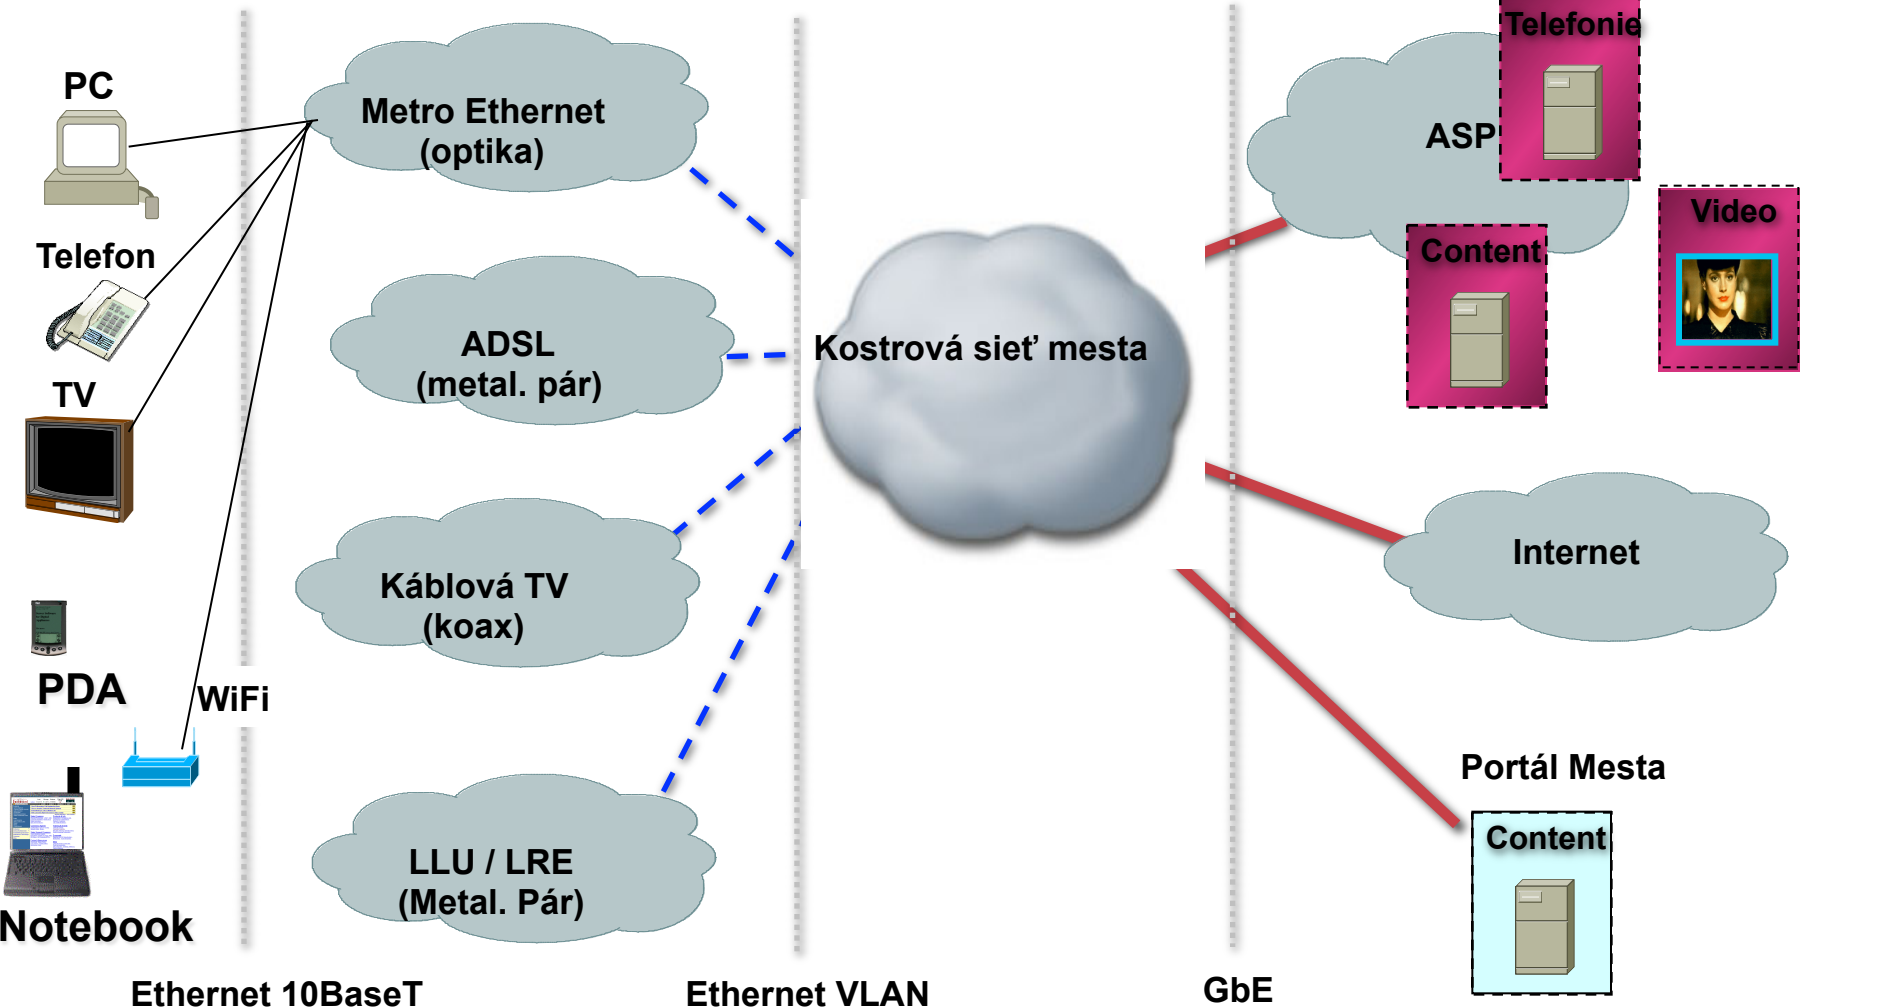

Beispiel Ried

Baumeister Fellner, Ried
Projekt Hohenzellerstraße

Einziehen und Lossurfen @ Hohenzellerstraße:
 20 sonnige Wohnungen am Datenhighway,
 inkl Infotech Glasfasernetz Hausanschluß,
 fertig installiertem AccessSwitch
 und TV Settop Box

POUŽÍVATELIA PRÍSTUPOVÁ SIĚŤ KOSTRA OBSAH, INTRANET, EXTRANET

Vízia multimedialnej komunikácie mesta

Cisco.com

POUŽÍVATELIA

PRÍSTUPOVÁ SIŤ

KOSTRA

OBSAH

Dohľad dôležitých objektov a dopravných situácií

Dištančné vzdelávanie

Komunikácia s úradmi samosprávy

GIS a ďalšie db, centrálny úložisko dát

Komerčná zábava, Video on demand

METRO ETHERNET

- **Ethernet je univerzálny sieťový štandard pokrývajúci 100 mil. portov v rámci EU**
- **Metro Ethernet predstavuje plošné symetrické pripojenie užívateľov v šírke pásma až do 1000 Mbps (500 násobok ADSL)**
- **Ethernet predstavuje jednoduché a efektívne riešenie sieťovej štruktúry pre výmenu dát, hlasu a obrazu**

METRO ETHERNET

V MINULOSTI

Ethernet obmedzený na podnikové lokálne siete

DNES

Všeobecne rozšírený Ethernet pre rozličné služby

- Ethernet spojuje jednotlivé siete a umožňuje transport dát medzi nimi

- Štandard pre prenos dát, hlasu a obrazu cez jednu sieť